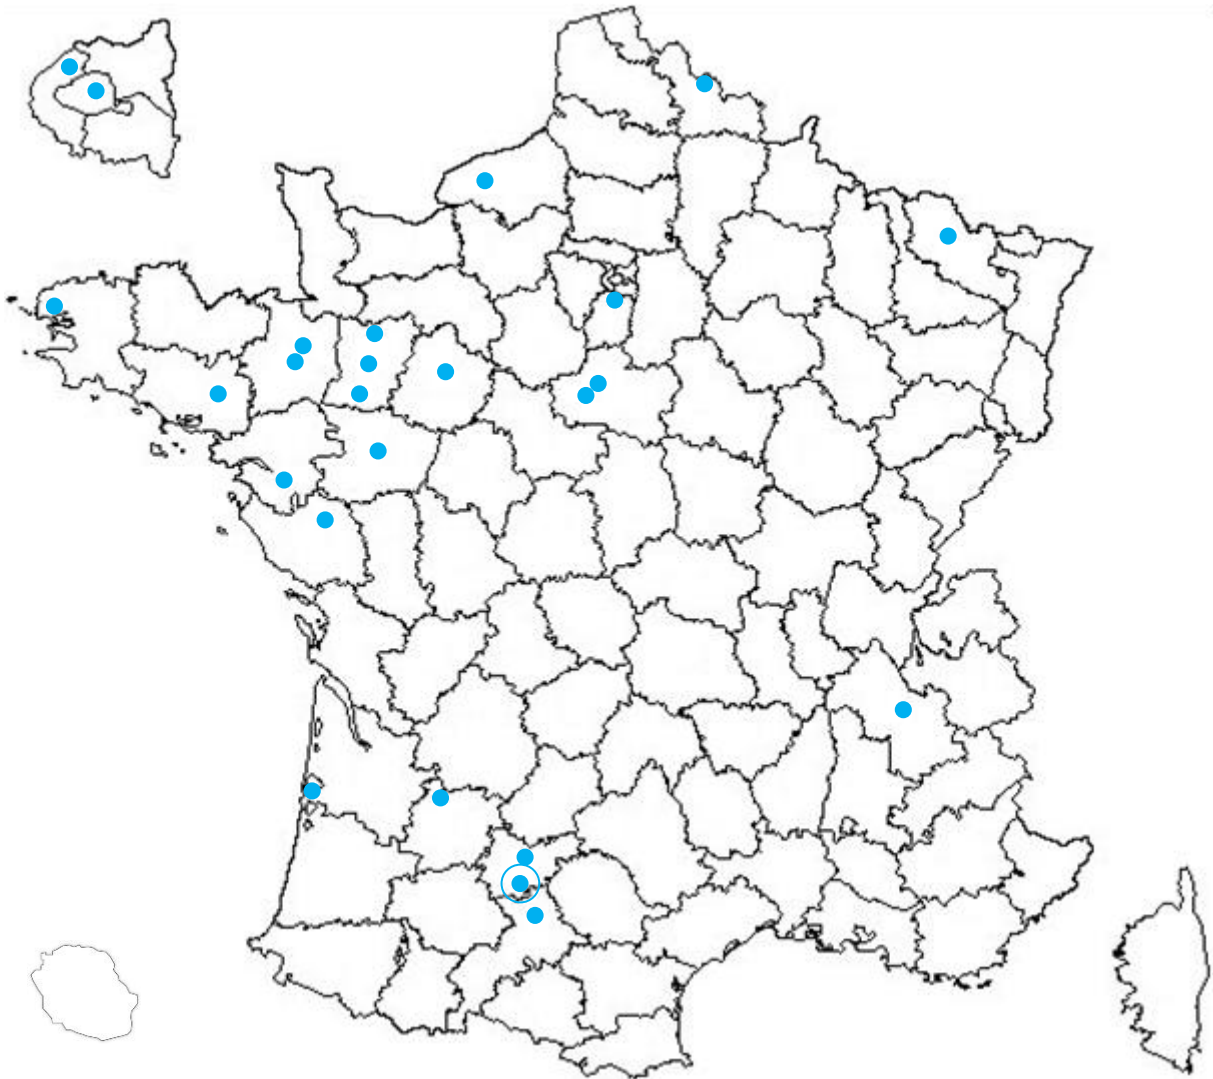

INTERCLUB FRANCE ET FRANCOPHONIE

2019

20 et 21 avril 2019 - Grisolles (Tarn-et-Garonne)

Contact : Patrick (06.11.86.54.93)

**Cette année pas besoin d'amener
un jeu de Mölkky**

Informations générales

Lieu :

Boulodrome de Grisolles, rue du Pézoulat - 82170 Grisolles